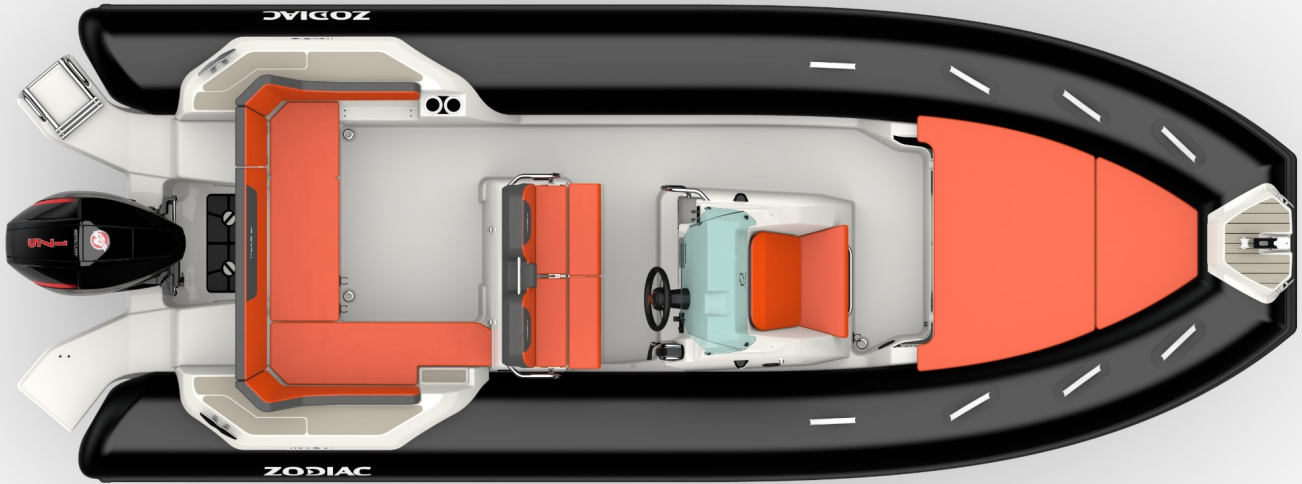

PREZZI Tasse incluse

EQUIPAGGIAMENTO DI SERIE

SCAFO & COPERTA: 4 bitte di ormeggio, 5 gavoni, Console moderna con sedute integrato, Coperta autosvuotante a vuoto, Gavone anteriore, Gavone sci e wake, Inclinazione del bolster, Parabrezza, Piattaforme x2, Serbatoio carburante integrato 200L, Wings.

COMFORT: 2 Porte USB, Alloggiamento per smartphone, Bagno di sole prima Medline 6,8 (1,37m larghezza, 1,41m lunghezza), Dinette posteriore (2 panchine - cartelle), Piattaforme di poppa di facile accesso.

Porta bicchieri, Scaletta con maniglia, Timoneria idraulica.

TUBOLARE: Tubolare rimovibile, 1 Musone poliестere, 8 maniglie, Fishtails Coni, Logo Zodiac su tubolare, Valigetta di riparazione.

ALTRI: 1 interruttore batteria, Gonfiatore con manometro, Luci di navigazione.

SCAFO/GEL COAT

TUBOLARE

TAPPEZZERIA

CONFIGURAZIONI

SCAFI
ZOP10030 Scafo in gel coat bianco
ZOP10029 Scafo in gel coat grigio scuro

TUBOLARI
ZOP20040 Tubolare NEO Carbone bianco
ZOP20039 Tubolare NEO Carbone nero
ZOP20036 Tubolare NEO artic grey
ZOP20033 Tubolare NEO bianco
ZOP20035 Tubolare NEO military grey
ZOP20034 Tubolare NEO nero
ZOP20038 Tubolare PVC nero

SELLERIA
ZOP30048 Tappezzeria FOREST
ZOP30039 Tappezzeria Lounge (beige-brown)
ZOP30041 Tappezzeria Soft (grigio)
ZOP30042 Tappezzeria Tango (arancione-grigio)